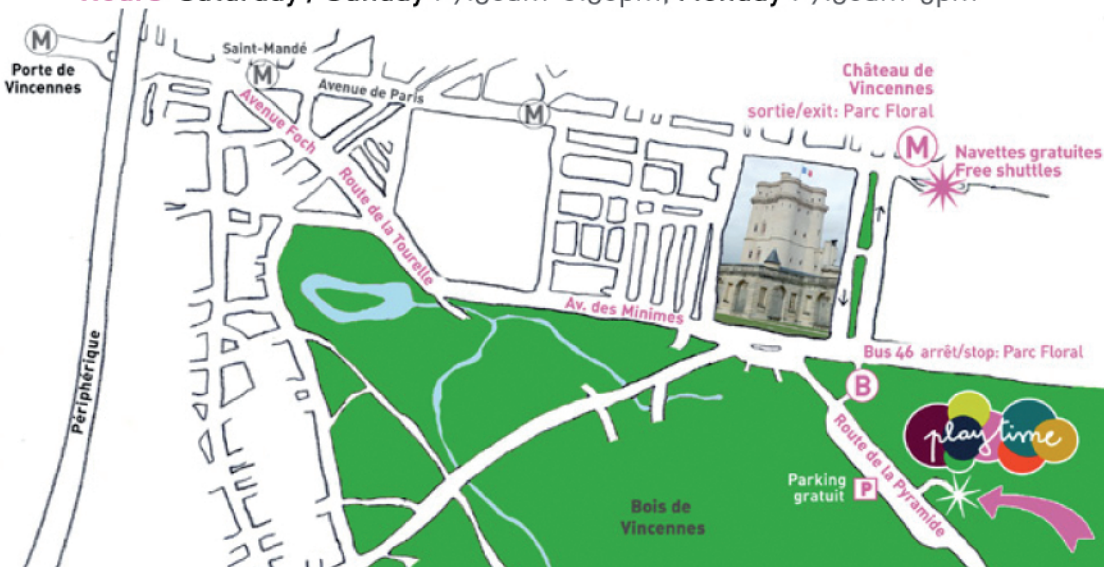

Une sélection unique
de 400 marques internationales.

A unique selection of
400 international brands.

Gagnez du temps
pré-enregistrez vous sur
WWW.PLAYTIMEPARIS.COM

Save some time
and pre-register now

Parc Floral de Paris Paris 12, L'espace Evénements

Metro Château de Vincennes (ligne/line 1)

Navettes gratuites à la sortie 'Parc Floral' / **Free shuttles** at the 'Parc Floral' exit

Horaires Samedi / Dimanche : 9h30-18h30, Lundi / Monday : 9h30-17h

Hours Saturday / Sunday : 9:30am-6:30pm, Monday : 9:30am-5pm